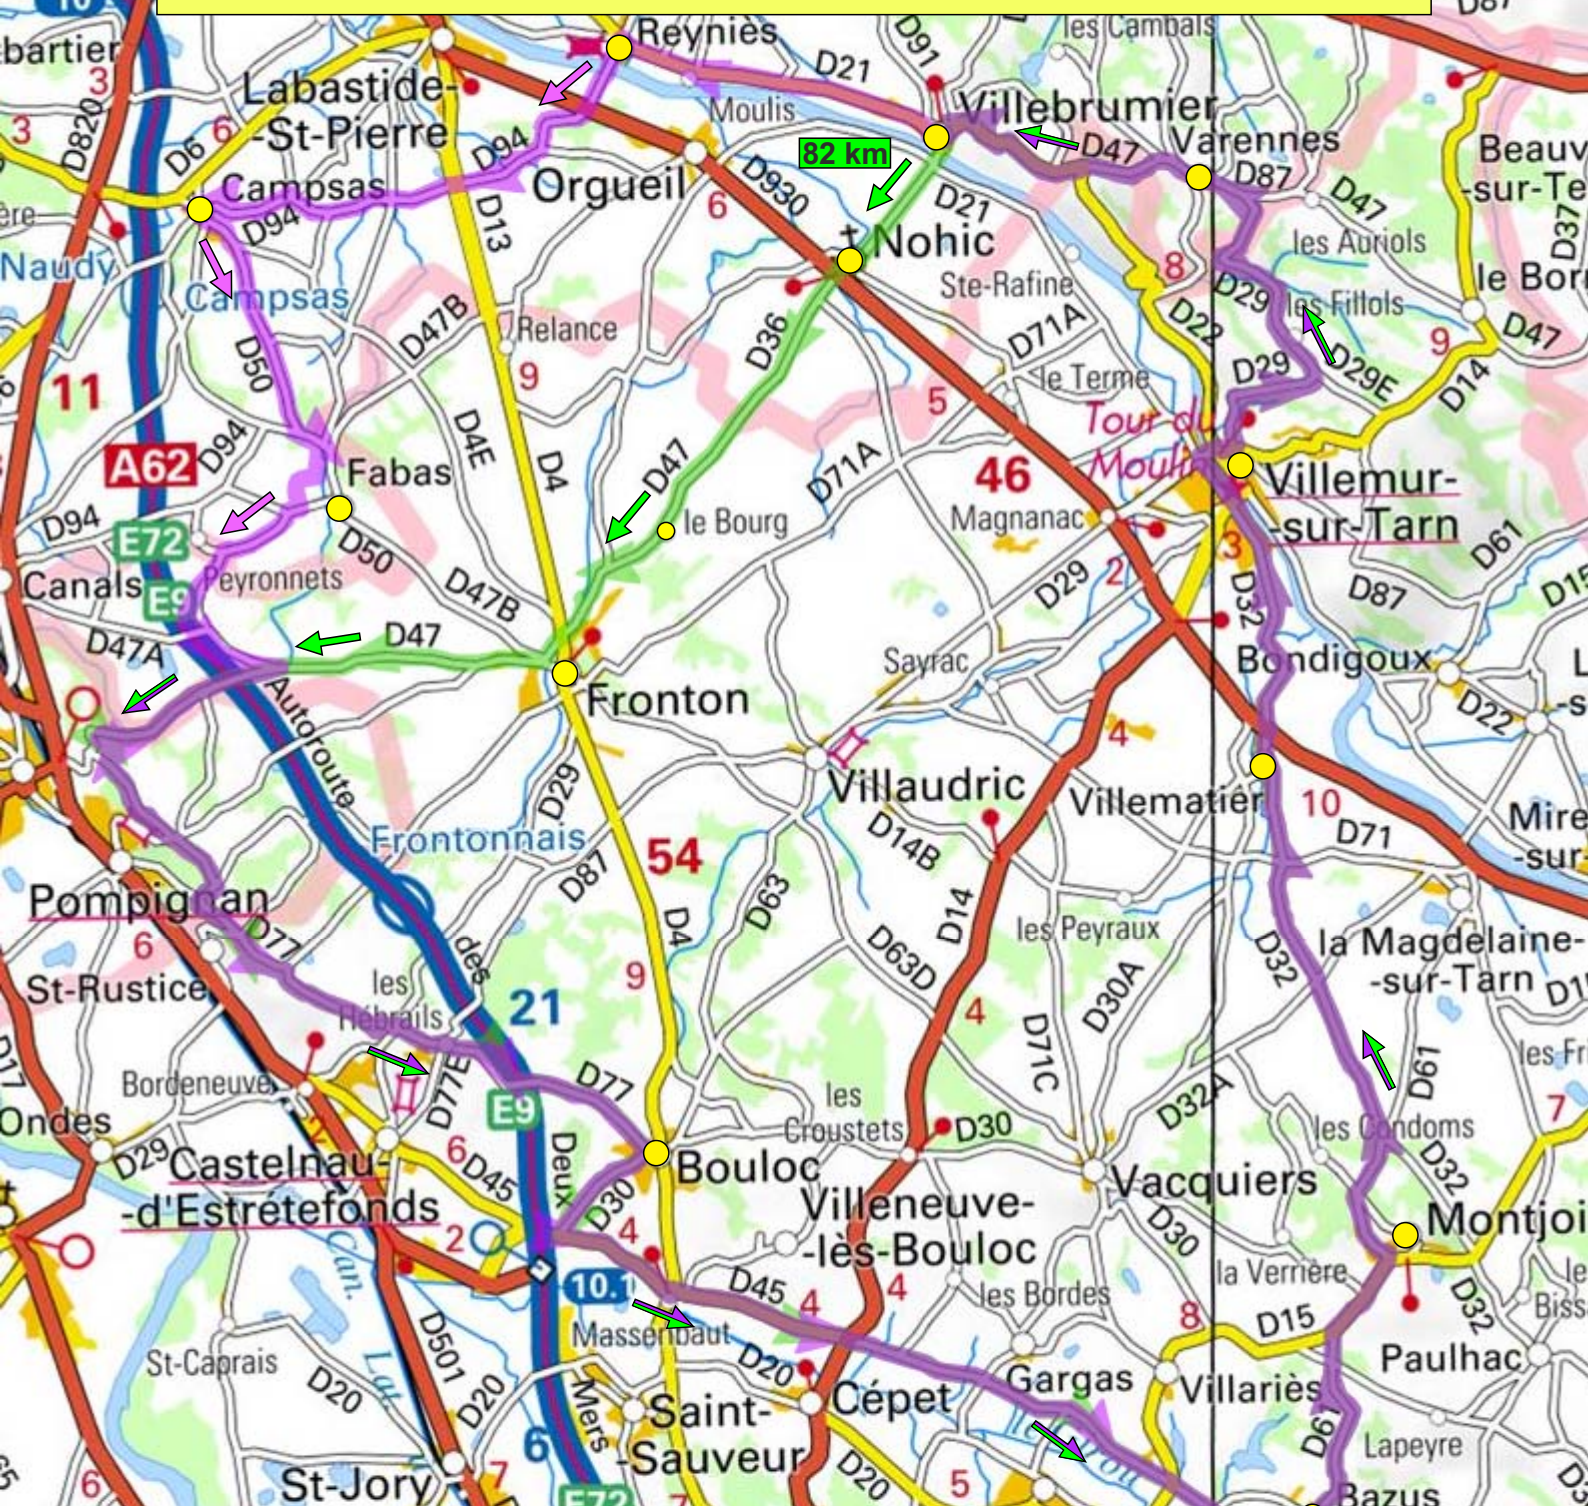

# Circuits CCV53-90 & CCV53-82 - VN

Distances: 90 et 82 km - Dénivelés +: 700 et 600 m

CASTELMAUROU [CCV53-82]

CASTELMAUROU [CCV53-90]

Castellaureou