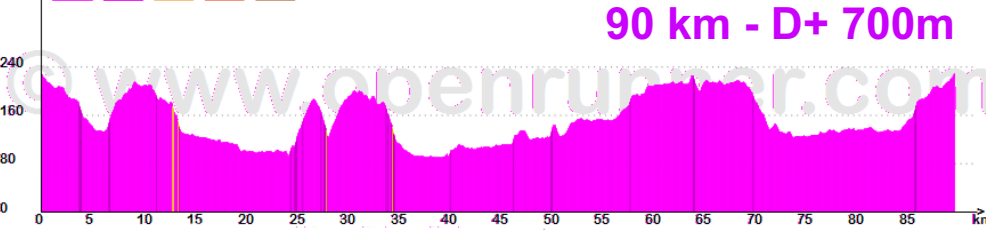

# Circuits CCV53-90 & CCV53-82 - VN

Distances: 90 et 82 km - Dénivelés +: 700 et 600 m

CASTELMAUROU [CCV53-82]

CASTELMAUROU [CCV53-90]

Castellaureou