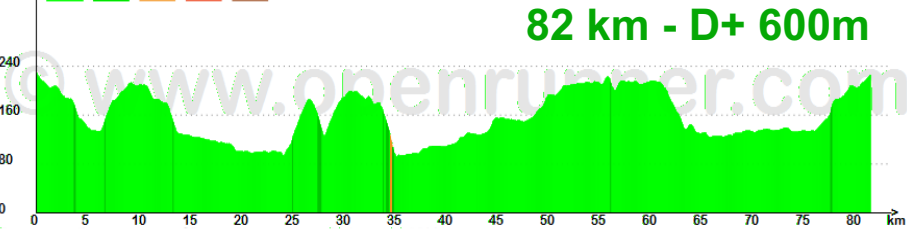

# Circuits CCV53-90 & CCV53-82 - VN

Distances: 90 et 82 km - Dénivelés +: 700 et 600 m

CASTELMAUROU [CCV53-82]

CASTELMAUROU [CCV53-90]

Castellaureou